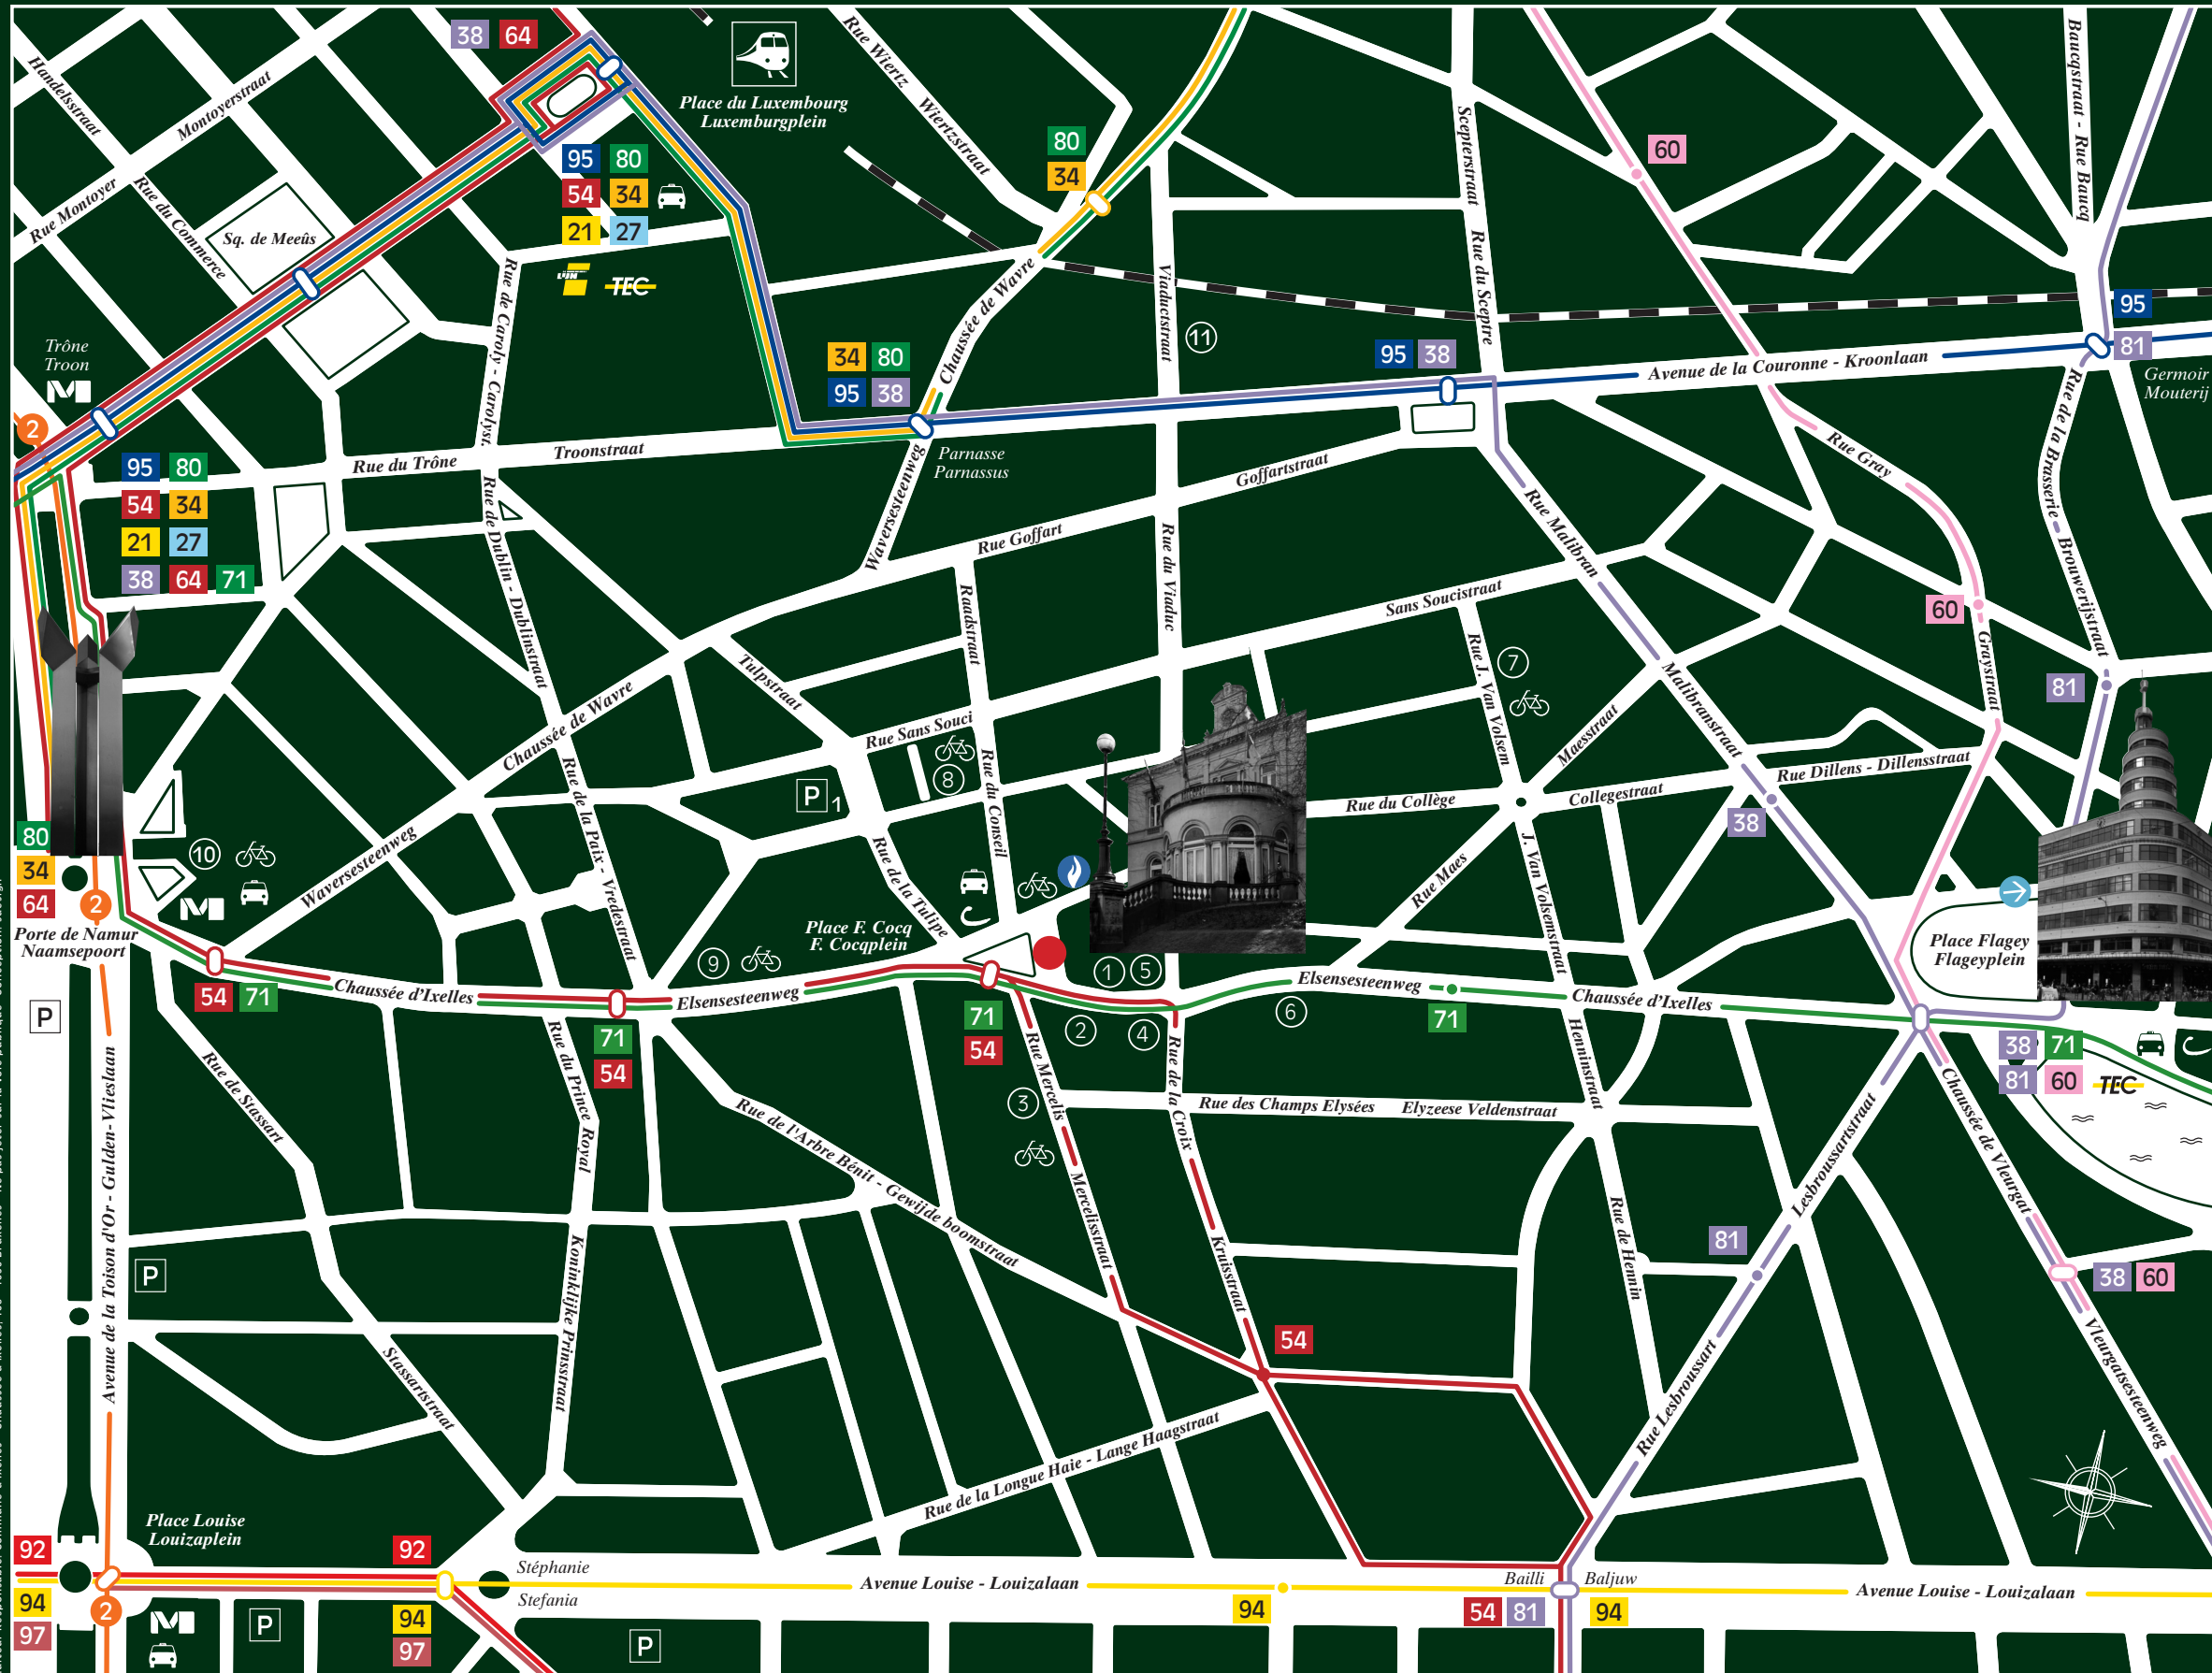

Temps de parcours en transports en commun entre la Place Fernand Cocq et ...

Temps approximatifs, source STIB

Place de Brouckère (Bruxelles)	20 min.
Place Wiener (Watermael-Boitsfort)	26 min.
Rue des Tongres (Etterbeek)	20 min.
Parvis de Saint-Gilles (Saint-Gilles)	19 min.
Place Général Meiser (Schaerbeek)	31 min.
Place Saint-Denis (Forest)	30 min.

Légende

- Métro Ligne 2
- Bus 21, 27, 34, 38, 54, 60, 64, 71, 80, 95
- Tram 81, 92, 94, 97
- Gare du Luxembourg
- Cambio car sharing
- Station de taxi
- Parking
- Parking Tulipe, 1^{ère} heure gratuite
- Parking vélo
- Police
- Maison Communale
Chaussée d'Ixelles, 168
(Place Fernand Cocq)
- C.P.A.S.
Chaussée de Boondael, 92