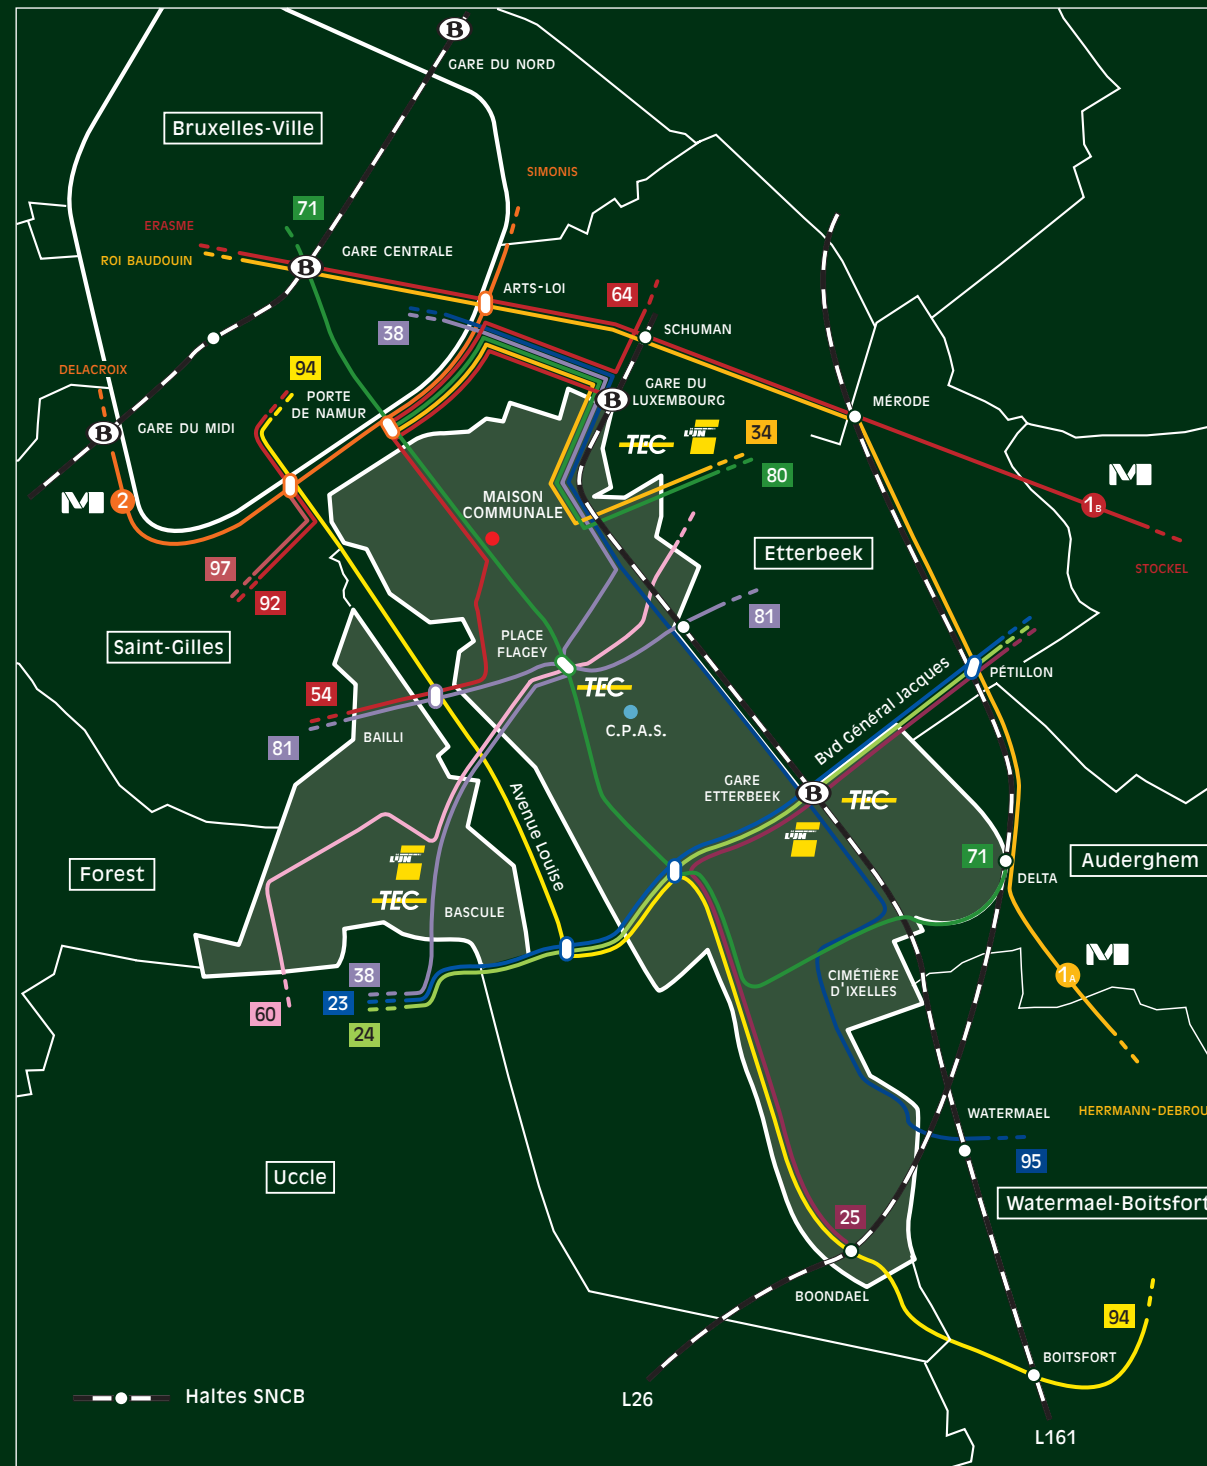

Terminus des principales lignes STIB

Fréquences par heure (moyenne entre 8h et 18h)

2	Simonis - Delacroix	17 par heure
23	Gare du Midi - Heysel	4 par heure
24	Schaerbeek gare - Vanderkindere	4 par heure
25	Rogier - Boondael gare	7 par heure
81	Montgomery - Heysel	6 par heure
94	Herrmann-Debroux - Stade	12 par heure
34	Sainte-Anne - Porte de Namur	7 par heure
38	De Brouckère - Héros	7 par heure
54	Forest Centre - Luxembourg	5 par heure
60	Uccle Calevoet - Ambiorix	4 par heure
71	De Brouckère - Delta	9 par heure
80	Maes - Porte de Namur	5 par heure
95	Bourse - Wiener	9 par heure

Temps de parcours en transports en commun entre la Place Fernand Cocq et ...

Temps approximatifs, source STIB

Place de Brouckère (Bruxelles)	20 min.
Place Wiener (Watermael-Boitsfort)	26 min.
Rue des Tongres (Etterbeek)	20 min.
Parvis de Saint-Gilles (Saint-Gilles)	19 min.
Place Général Meiser (Schaerbeek)	31 min.
Place Saint-Denis (Forest)	30 min.

Transports en commun

S.N.C.B. Chemins de fer www.b-rail.be	02/555.25.25
S.T.I.B. Metro - Tram - Bus www.stib.be	070/23.20.00
TEC (Bus) www.infotec.be	010/23.53.11
DE LIJN (Bus) www.delijn.be	070/22.02.00
CAMBIO www.cambio.be	02/227.93.02

Accessibilité Intercommunale