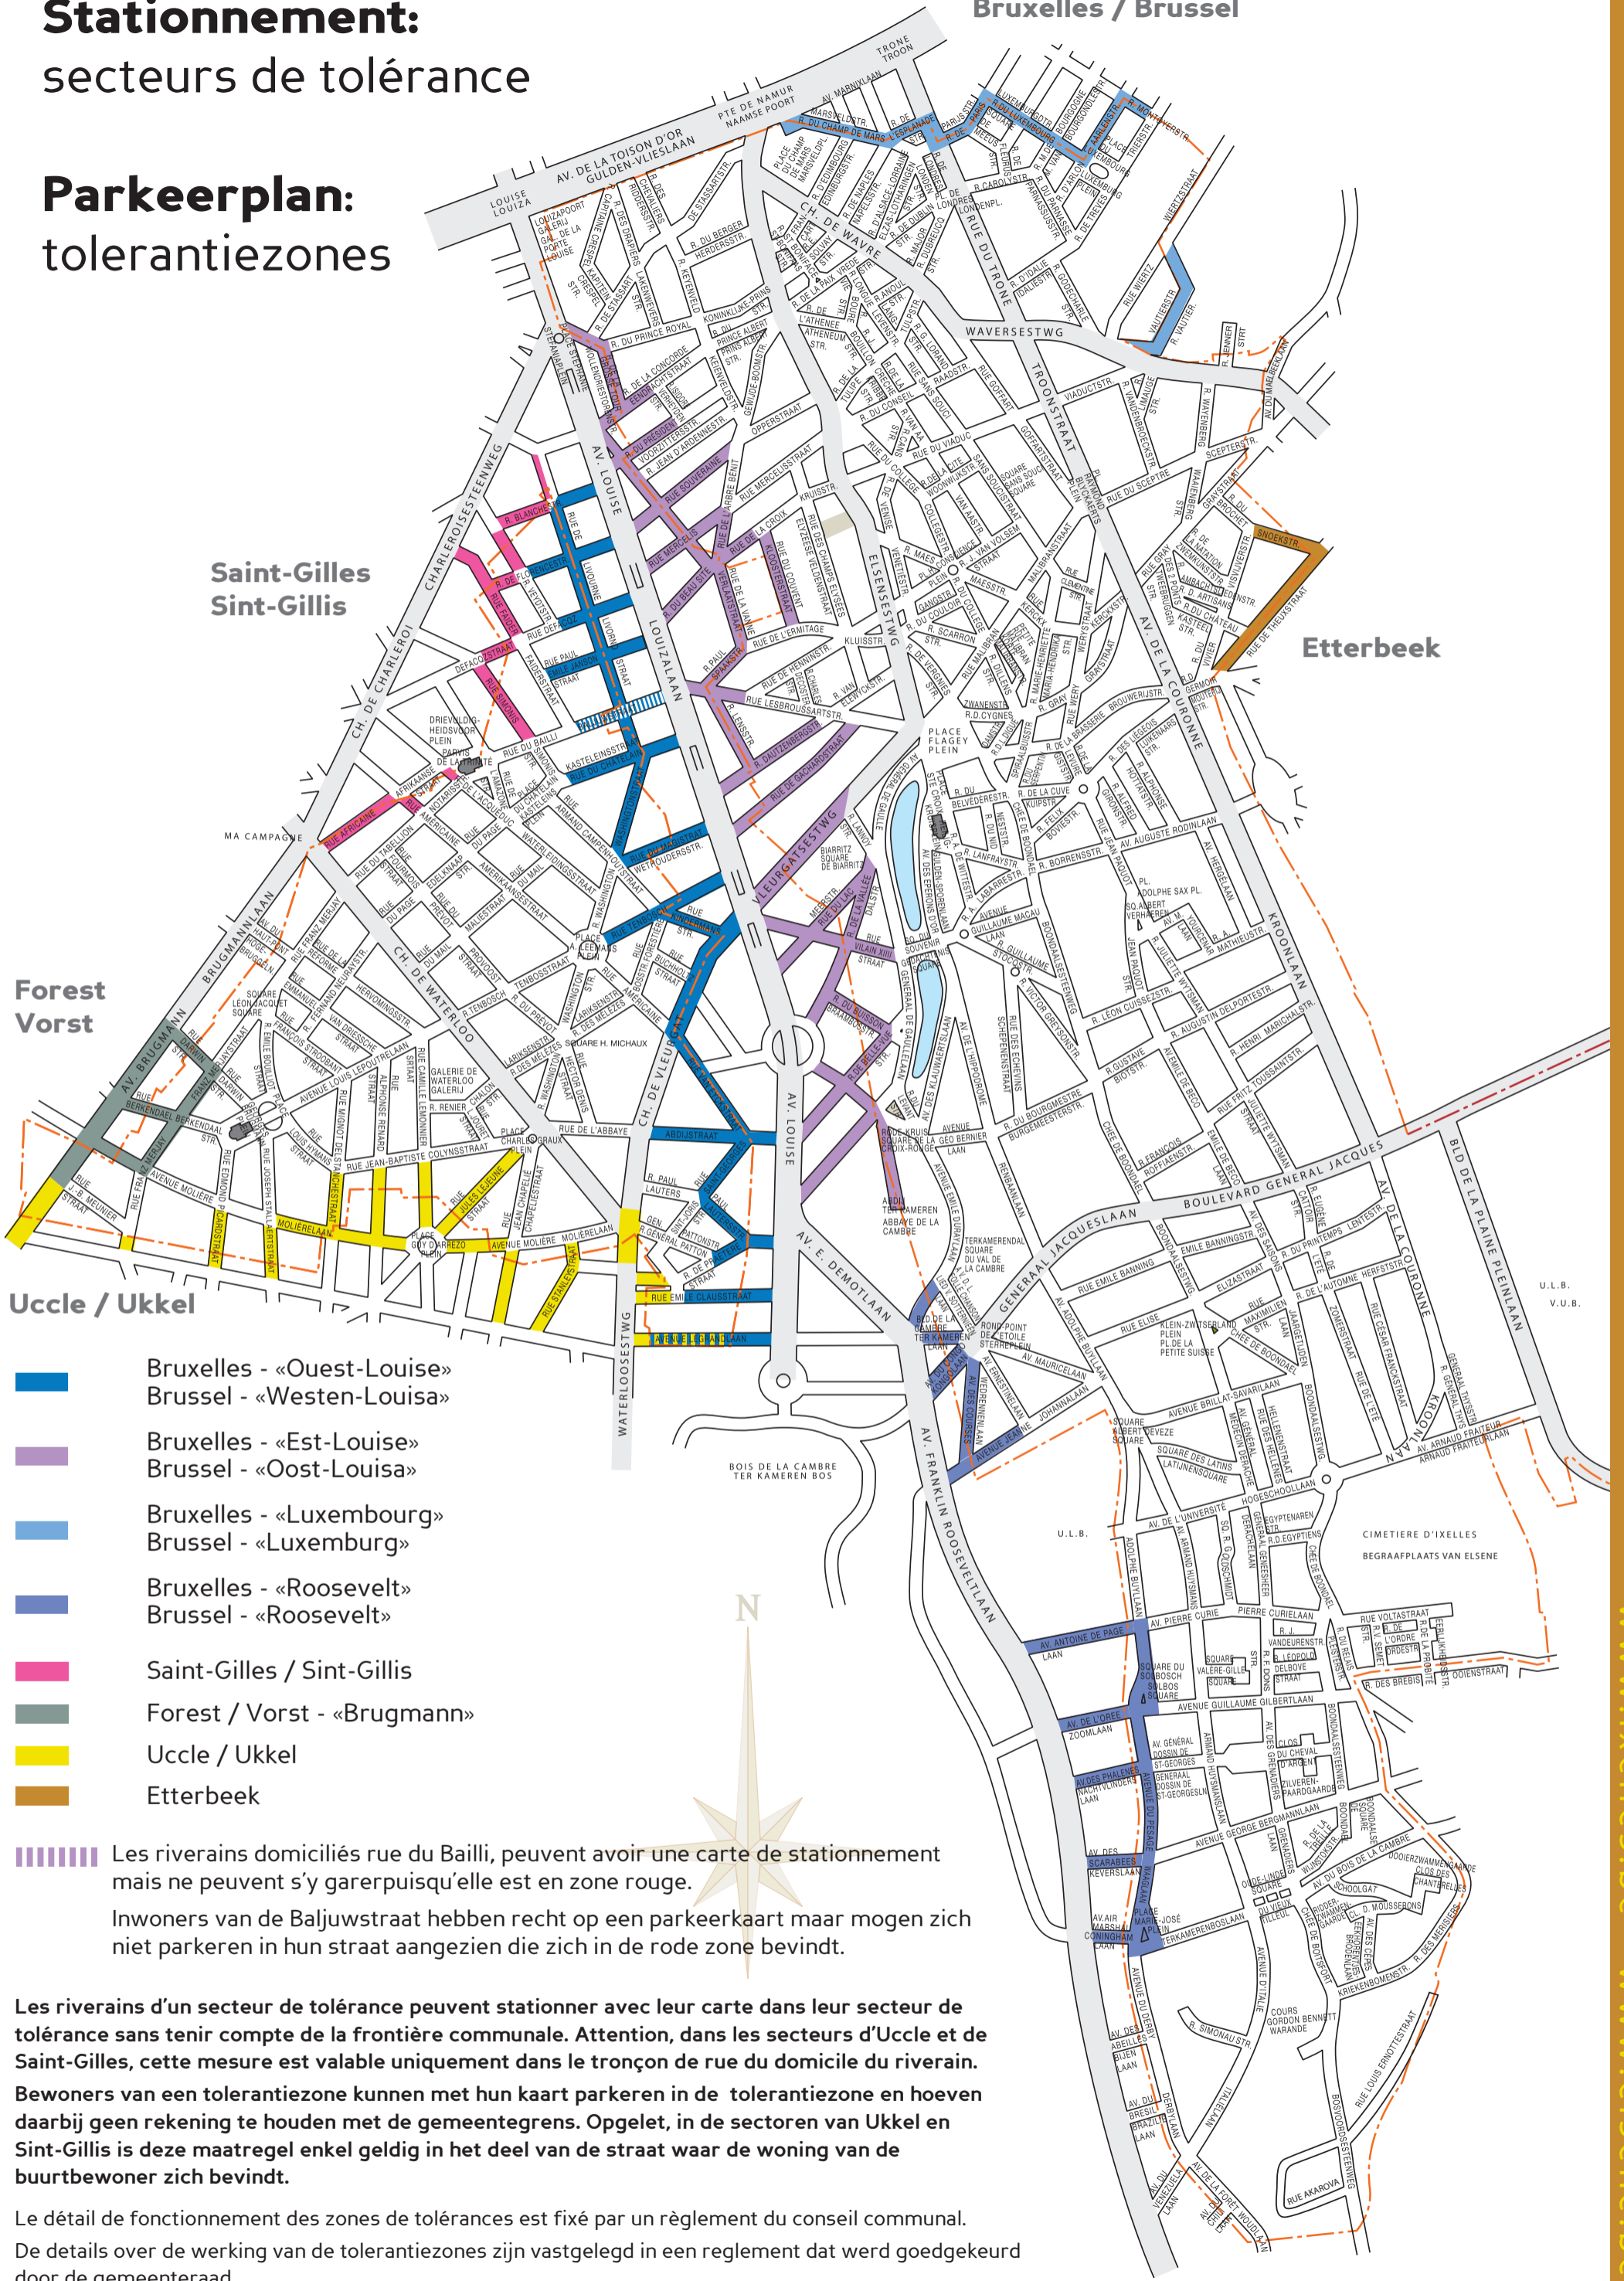

Stationnement: secteurs de tolérance

Parkeerplan: tolerantiezones

Bruxelles / Brussel

- Bruxelles - «Ouest-Louise»
Brussel - «Westen-Louisa»
- Bruxelles - «Est-Louise»
Brussel - «Oost-Louisa»
- Bruxelles - «Luxembourg»
Brussel - «Luxemburg»
- Bruxelles - «Roosevelt»
Brussel - «Roosevelt»
- Saint-Gilles / Sint-Gillis
- Forest / Vorst - «Brugmann»
- Uccle / Ukkel
- Etterbeek

Les riverains domiciliés rue du Bailli, peuvent avoir une carte de stationnement mais ne peuvent s'y garer puisqu'elle est en zone rouge.
Inwoners van de Baljuwstraat hebben recht op een parkeerkaart maar mogen zich niet parkeren in hun straat aangezien die zich in de rode zone bevindt.

Les riverains d'un secteur de tolérance peuvent stationner avec leur carte dans leur secteur de tolérance sans tenir compte de la frontière communale. Attention, dans les secteurs d'Uccle et de Saint-Gilles, cette mesure est valable uniquement dans le tronçon de rue du domicile du riverain.
Bewoners van een tolerantiezone kunnen met hun kaart parkeren in de tolerantiezone en hoeven daarbij geen rekening te houden met de gemeentegrens. Opgelet, in de sectoren van Uccle en Sint-Gillis is deze maatregel enkel geldig in het deel van de straat waar de woning van de buurtbewoner zich bevindt.